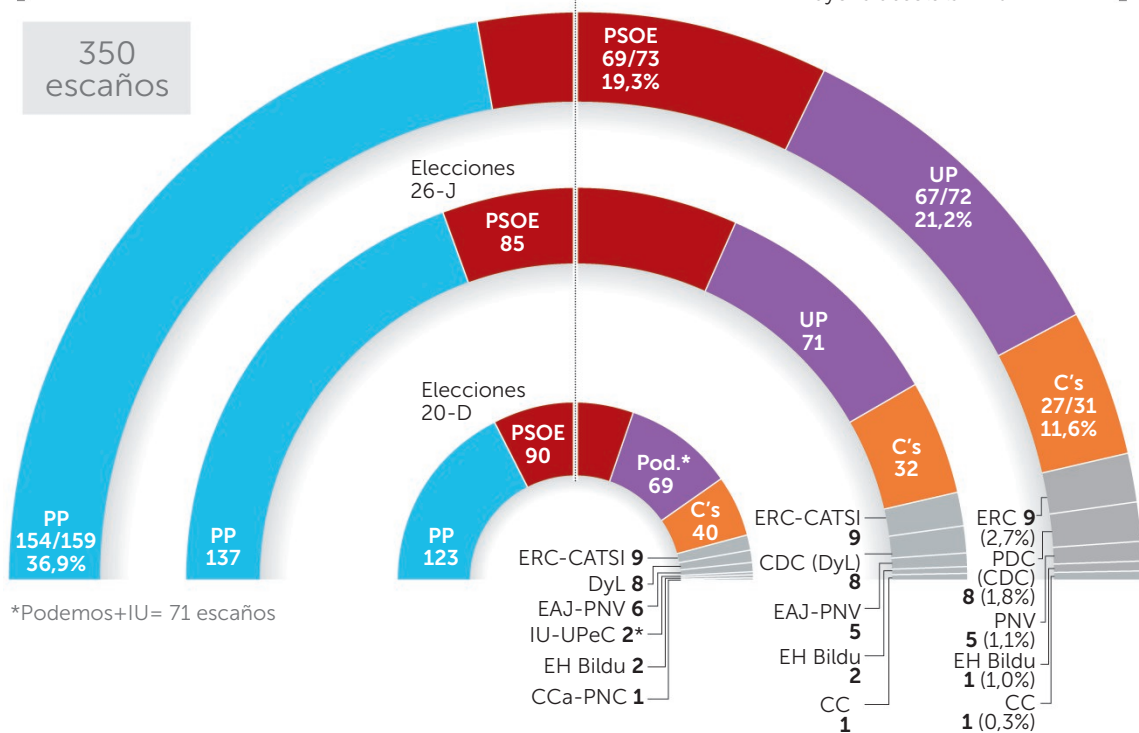

350  
escaños

\*Podemos+IU= 71 escaños

	Elec. 20-D	Enc. dic. 2016	Variación
% Abstención	30,3	42,2	11,9
% Participación	69,7	57,8	-11,9

63,0%